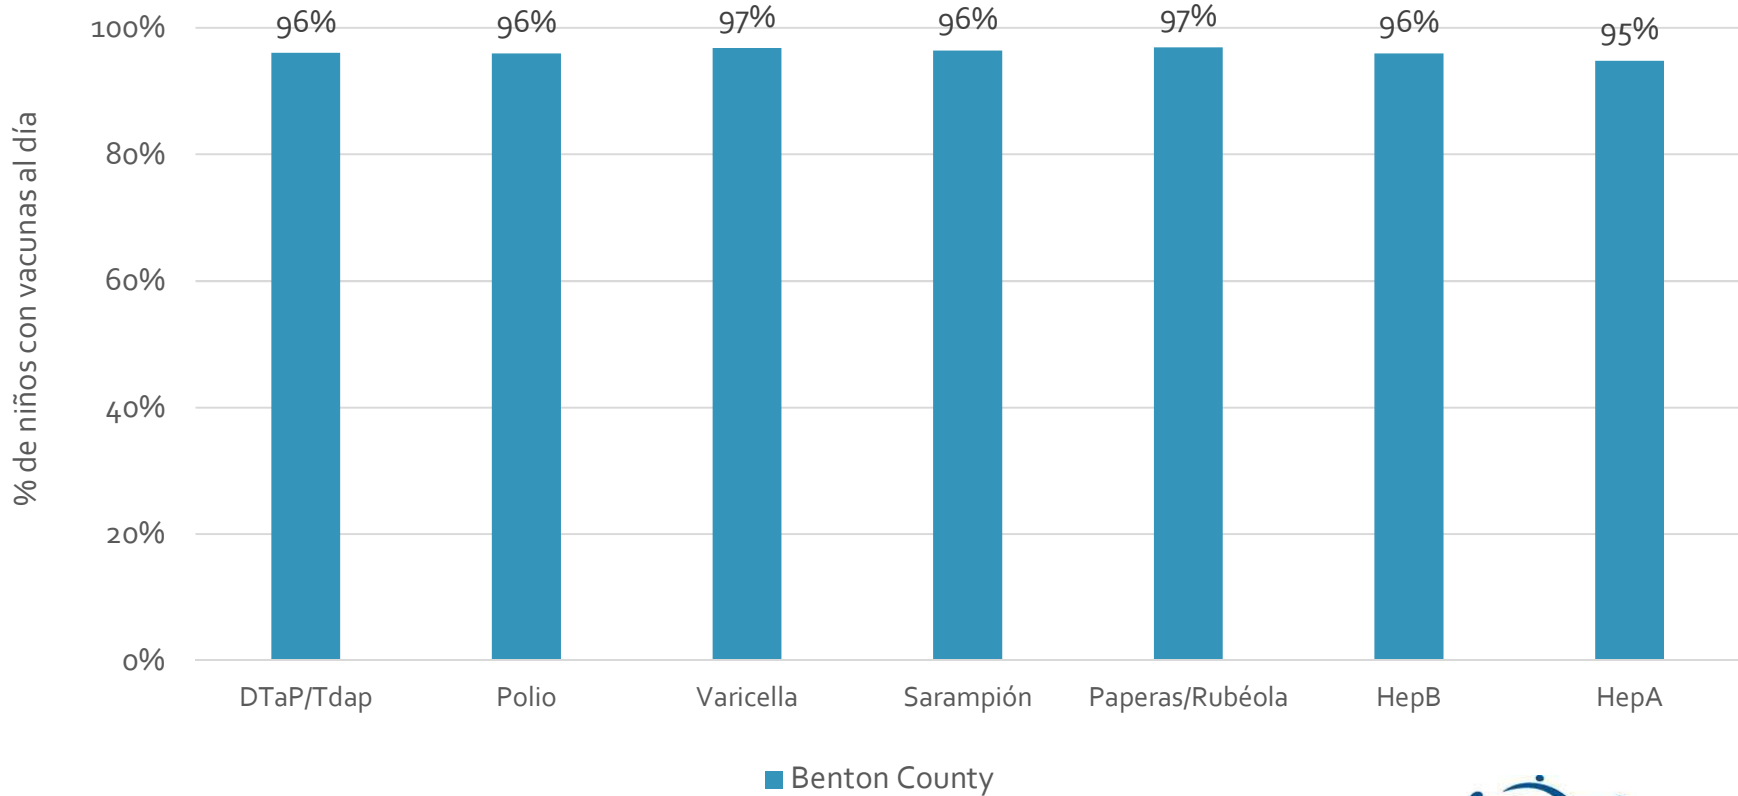

### How many school-age kids\* are up-to-date in your county?

\* Kindergarten through 12th grade

Assessment date: 02/27/2017

Data source: Immunization Primary Review Summary Reports

¿Cuántos niños menores de edad escolar\*  
están al día con las vacunas en su condado?

\*Jardín de infancia hasta el grado 12

Fecha de evaluación: 27/Feb/2017

Fuente de datos: Informes de Resumen de Inmunización Primaria

How many kids younger than school-age\* are up-to-date on vaccines your county?