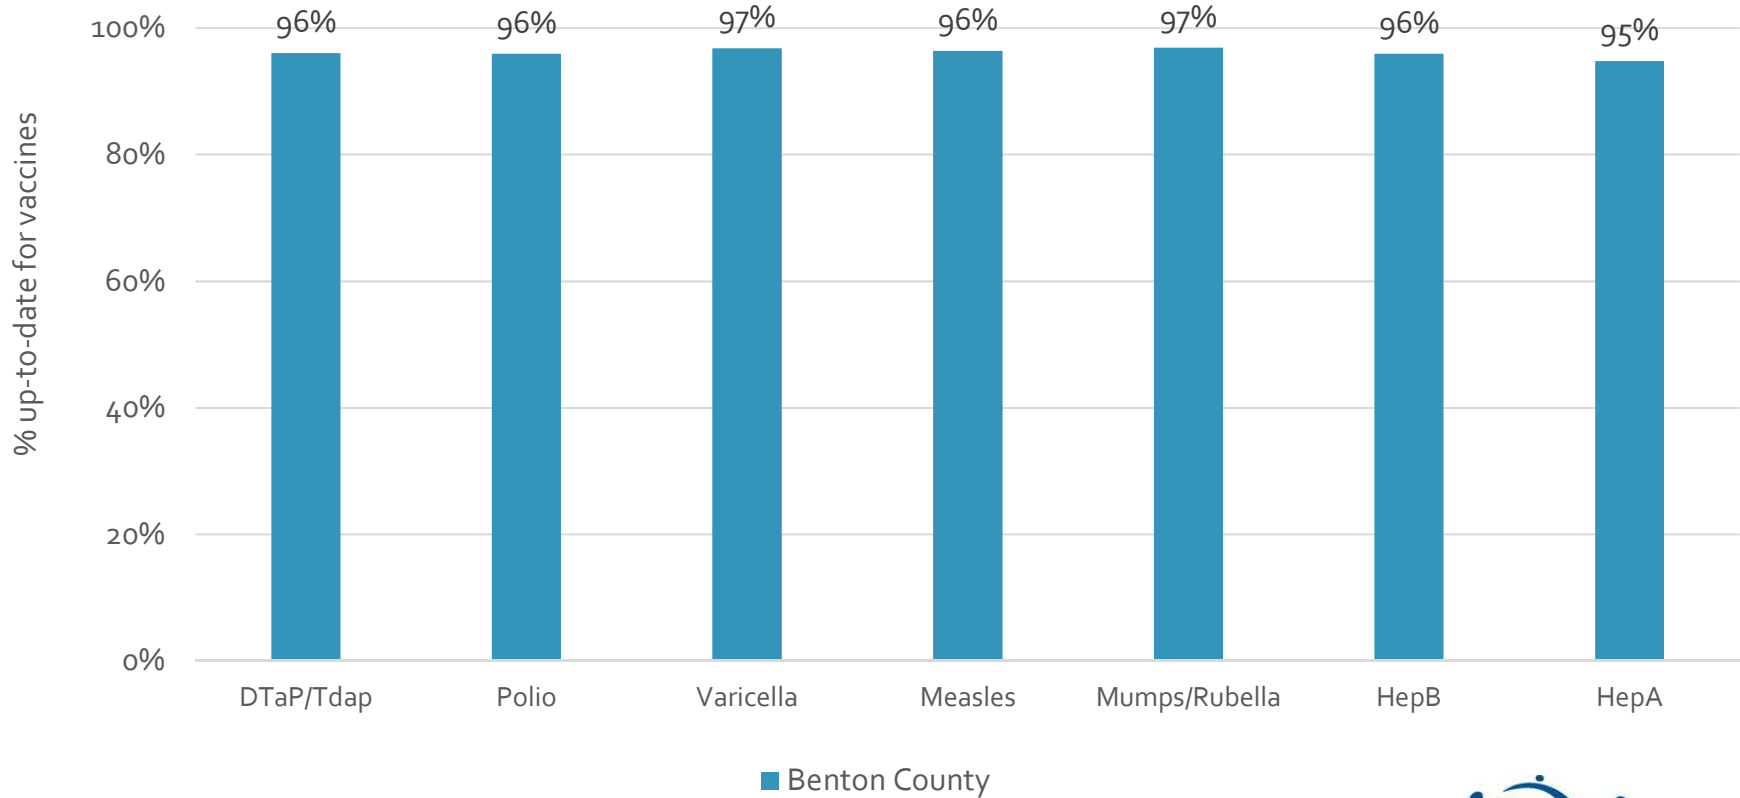

### How many school-age kids\* are up-to-date in your county?

\* Kindergarten through 12th grade

Assessment date: 02/27/2017

Data source: Immunization Primary Review Summary Reports

¿Cuántos niños menores de edad escolar\*  
están al día con las vacunas en su condado?

\*Jardín de infancia hasta el grado 12

Fecha de evaluación: 27/Feb/2017

Fuente de datos: Informes de Resumen de Inmunización Primaria

How many kids younger than school-age\* are up-to-date on vaccines your county?