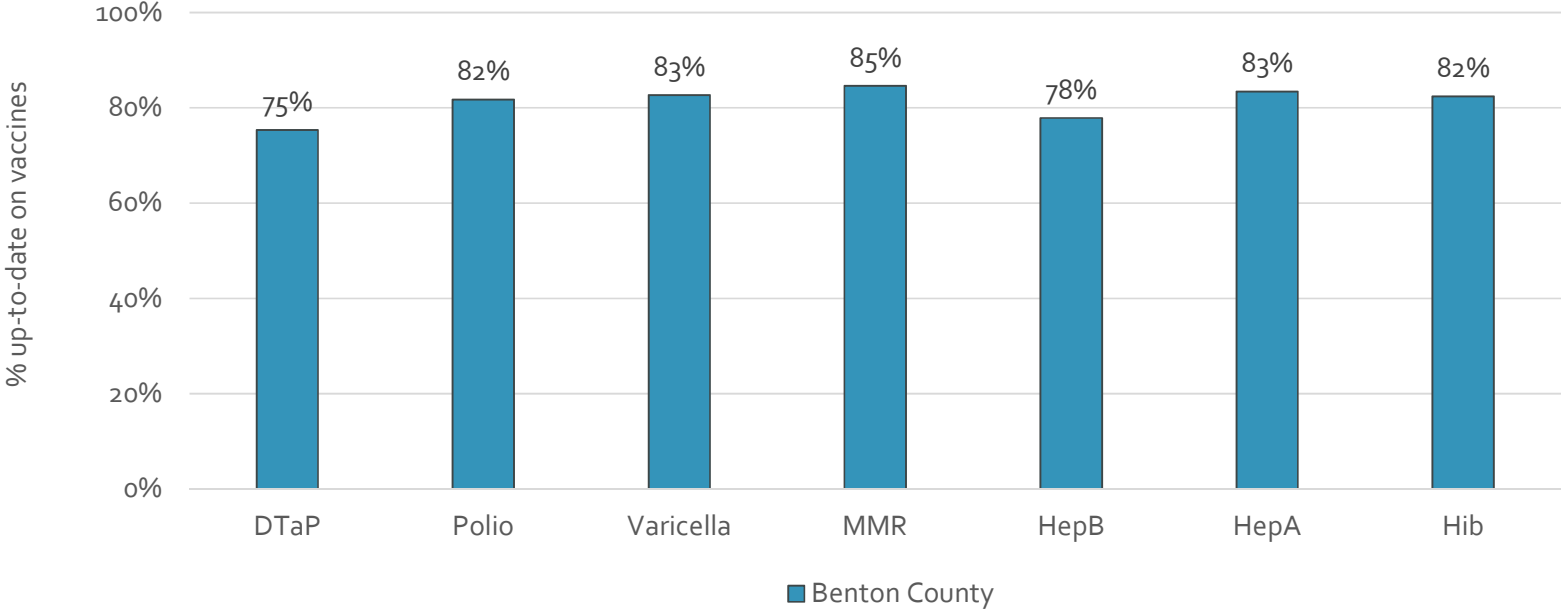

### How many school-age kids\* are up-to-date in your county?

\* Kindergarten through 12th grade

Assessment date: 02/27/2017

Data source: Immunization Primary Review Summary Reports

¿Cuántos niños menores de edad escolar\*  
están al día con las vacunas en su condado?

\*Jardín de infancia hasta el grado 12

Fecha de evaluación: 27/Feb/2017

Fuente de datos: Informes de Resumen de Inmunización Primaria

How many kids younger than school-age\* are up-to-date on vaccines your county?